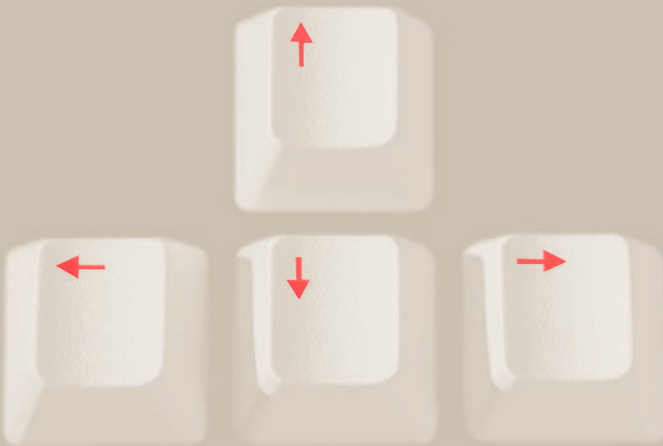

Routebeschrijving
Sogeti - Diemen

Routebeschrijving Sogeti - Diemen

Adres Sogeti - Diemen:
Wildenborch 3
1112 XB Diemen

Route per auto:

Vanaf A1 Amersfoort

- Neem de afslag Amsterdam Zuid-Oost, de A9.
- Neem de afslag Bijlmermeer (S112), dit is de tweede afslag op de A9.
- Na de benzinepomp de eerste afslag nemen (Diemen/Bergwijkpark-N).
- Onderaan de weg bij de T-splitsing linksaf (Daalwijkdreef).
- Neem de eerste weg links (Bergwijkdreef).
- Neem de eerste weg rechts (Eekholt).
- Dan weer de eerste weg rechtsaf.
- Direct daarna rechtsaf de eerste inrit nemen.

Vanaf A2 Utrecht

- Neem de afslag Amsterdam Zuid-Oost/Amersfoort, de A9.
- Neem de afslag Bijlmermeer (S112), dit is de tweede afslag op de A9.
- Ga bovenaan bij de verkeerslichten linksaf de Gooiseweg op.
- Na de benzinepomp de eerste afslag nemen (Diemen/Bergwijkpark-N).
- Onderaan de weg bij de T-splitsing linksaf (Daalwijkdreef).
- Neem de eerste weg links (Bergwijkdreef).
- Neem de eerste weg rechts (Eekholt).
- Dan weer de eerste weg rechtsaf.
- Direct daarna rechtsaf de eerste inrit nemen.