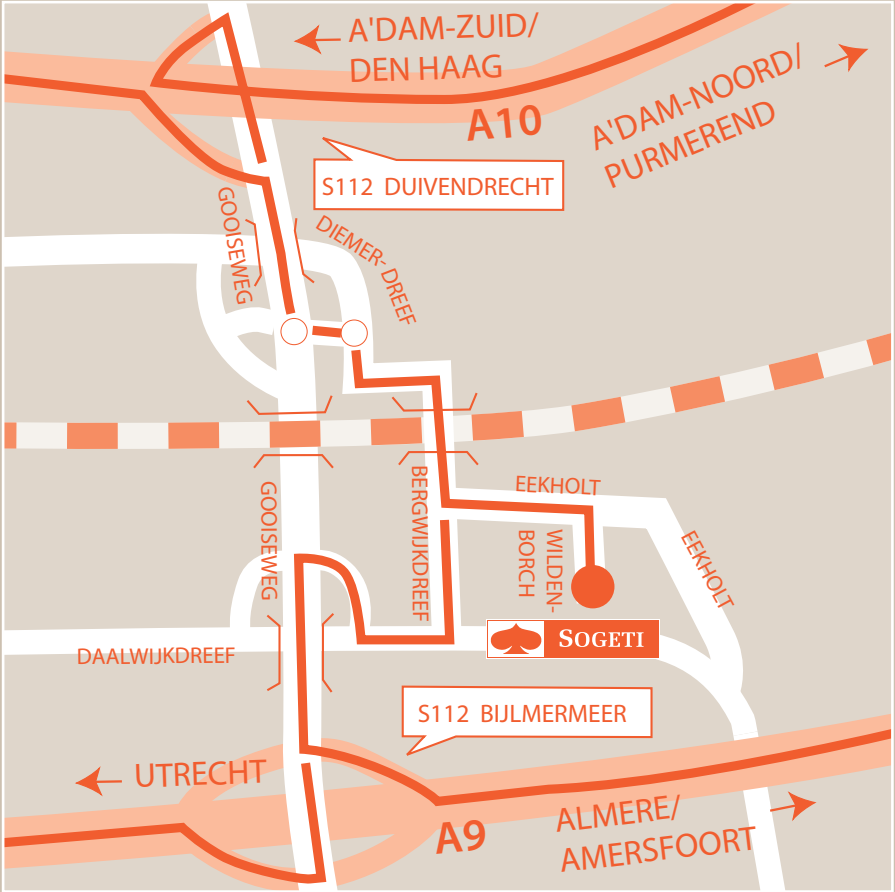

Routebeschrijving
Sogeti - Diemen

Routebeschrijving Sogeti - Diemen

Adres Sogeti - Diemen:
Wildenborch 3
1112 XB Diemen

Route per auto:

Vanaf A1 Amersfoort

- Neem de afslag Amsterdam Zuid-Oost, de A9.
- Neem de afslag Bijlmermeer (S112), dit is de tweede afslag op de A9.
- Na de benzinepomp de eerste afslag nemen (Diemen/Bergwijkpark-N).
- Onderaan de weg bij de T-splitsing linksaf (Daalwijkdreef).
- Neem de eerste weg links (Bergwijkdreef).
- Neem de eerste weg rechts (Eekholt).
- Dan weer de eerste weg rechtsaf.
- Direct daarna rechtsaf de eerste inrit nemen.

Vanaf A2 Utrecht

- Neem de afslag Amsterdam Zuid-Oost/Amersfoort, de A9.
- Neem de afslag Bijlmermeer (S112), dit is de tweede afslag op de A9.
- Ga bovenaan bij de verkeerslichten linksaf de Gooiseweg op.
- Na de benzinepomp de eerste afslag nemen (Diemen/Bergwijkpark-N).
- Onderaan de weg bij de T-splitsing linksaf (Daalwijkdreef).
- Neem de eerste weg links (Bergwijkdreef).
- Neem de eerste weg rechts (Eekholt).
- Dan weer de eerste weg rechtsaf.
- Direct daarna rechtsaf de eerste inrit nemen.

Vanaf A10 Ring Amsterdam

- Neem de afslag Duivendrecht/Diemen/Amsterdam Zuid-Oost (S112).
- Neem afslag Duivendrecht/Diemen-Zuid.
- Neem de eerste afslag op de rotonde richting Diemen-Zuid.
- Volgende rotonde weer de eerste afslag nemen en neem vervolgens onder het spoorwegviaduct de eerste weg linksaf.
- Dan de eerste weg rechts nemen.
- Direct daarna rechtsaf de eerste inrit nemen.

Per openbaar vervoer:

- Vanaf Amstelstation/Centraal Station metro 53 (Gaasperplas) nemen.
- Uitstappen bij Station Diemen-Zuid.
- Uitgang Bergwijkdreef, ga onderaan rechtsaf.
- Bij de viersprong linksaf.
- Eerste mogelijkheid rechtsaf gaan en de weg oversteken.
- Eerste inrit rechtsaf.